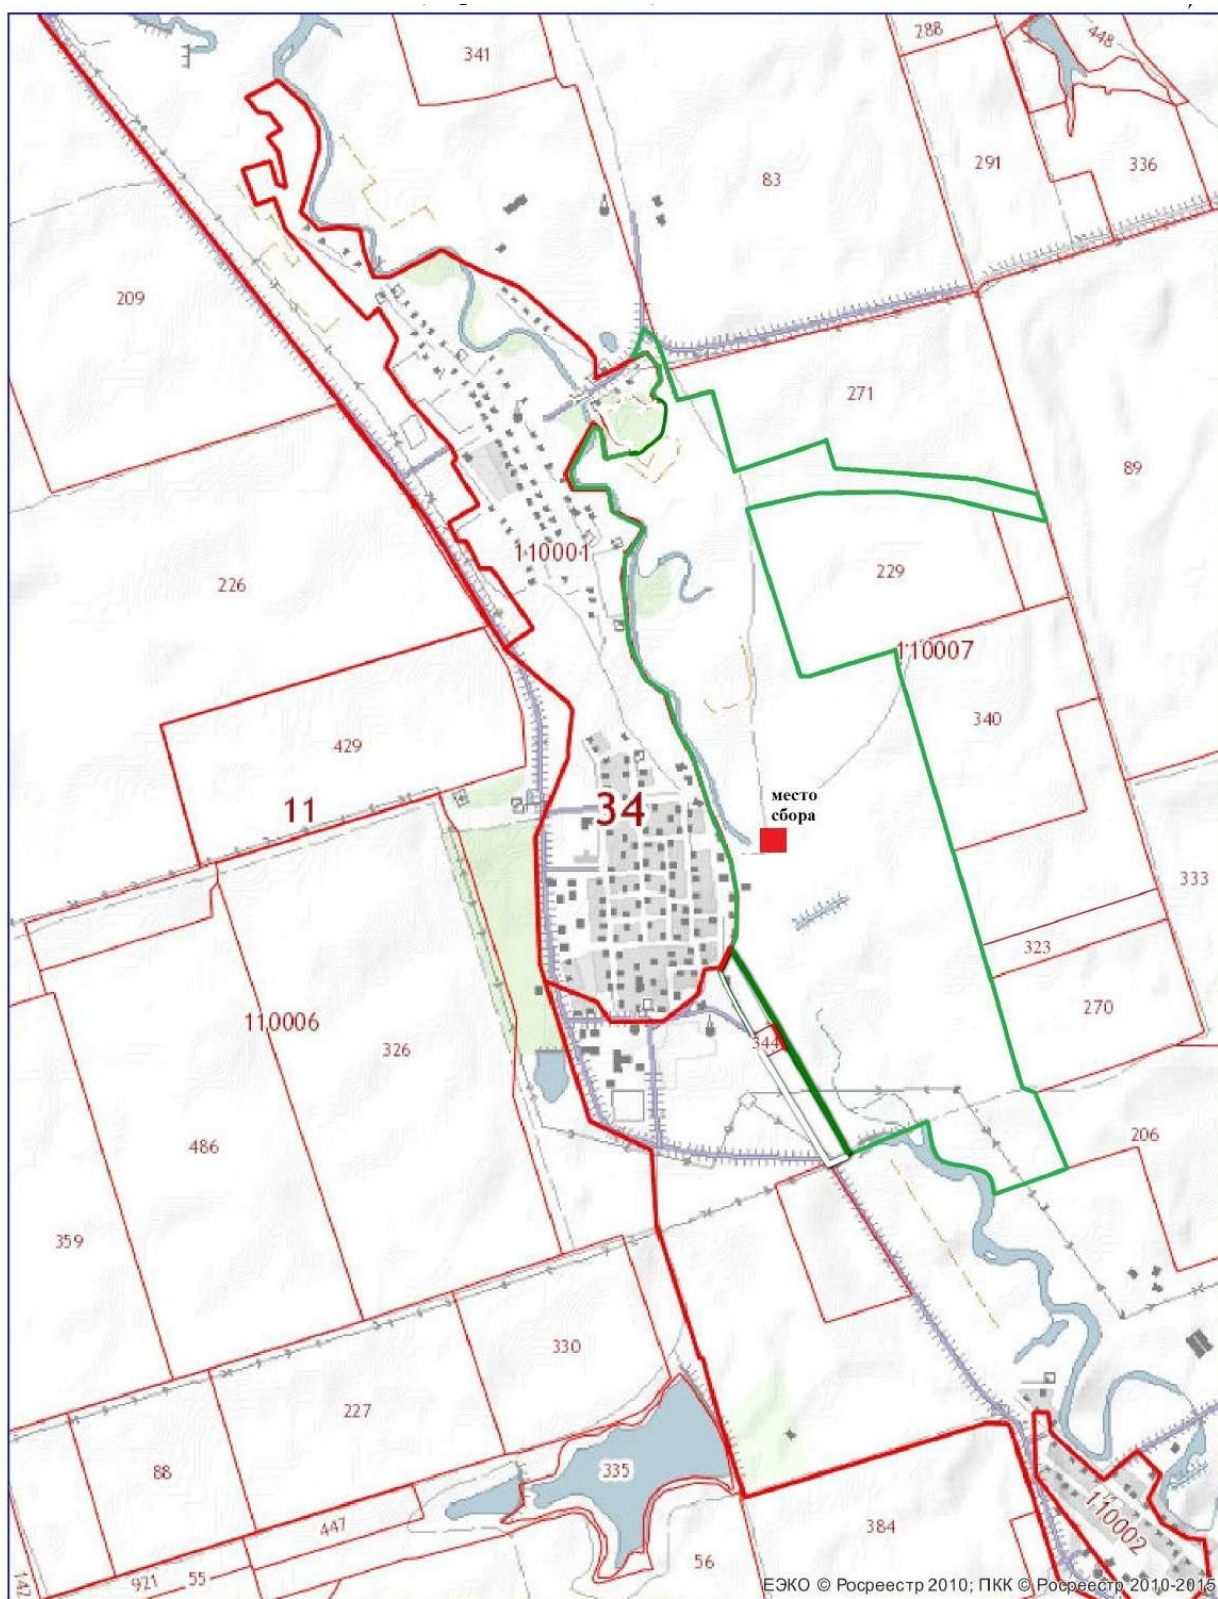

Графическое обозначение на публичной кадастровой карте
схемы места сбора, выпаса сельскохозяйственных животных и
птицы на территории Гришинского сельского поселения
Киквидзенского муниципального района Волгоградской области
(поселок Гришин место выпаса стада №1)

Приложение №2
к постановлению Администрации Киквидзенского
муниципального района Волгоградской области от
06.04.2022 г. № 203
Приложение №3
к постановлению Администрации Киквидзенского
муниципального района Волгоградской области от
14.09.2018 г. № 392