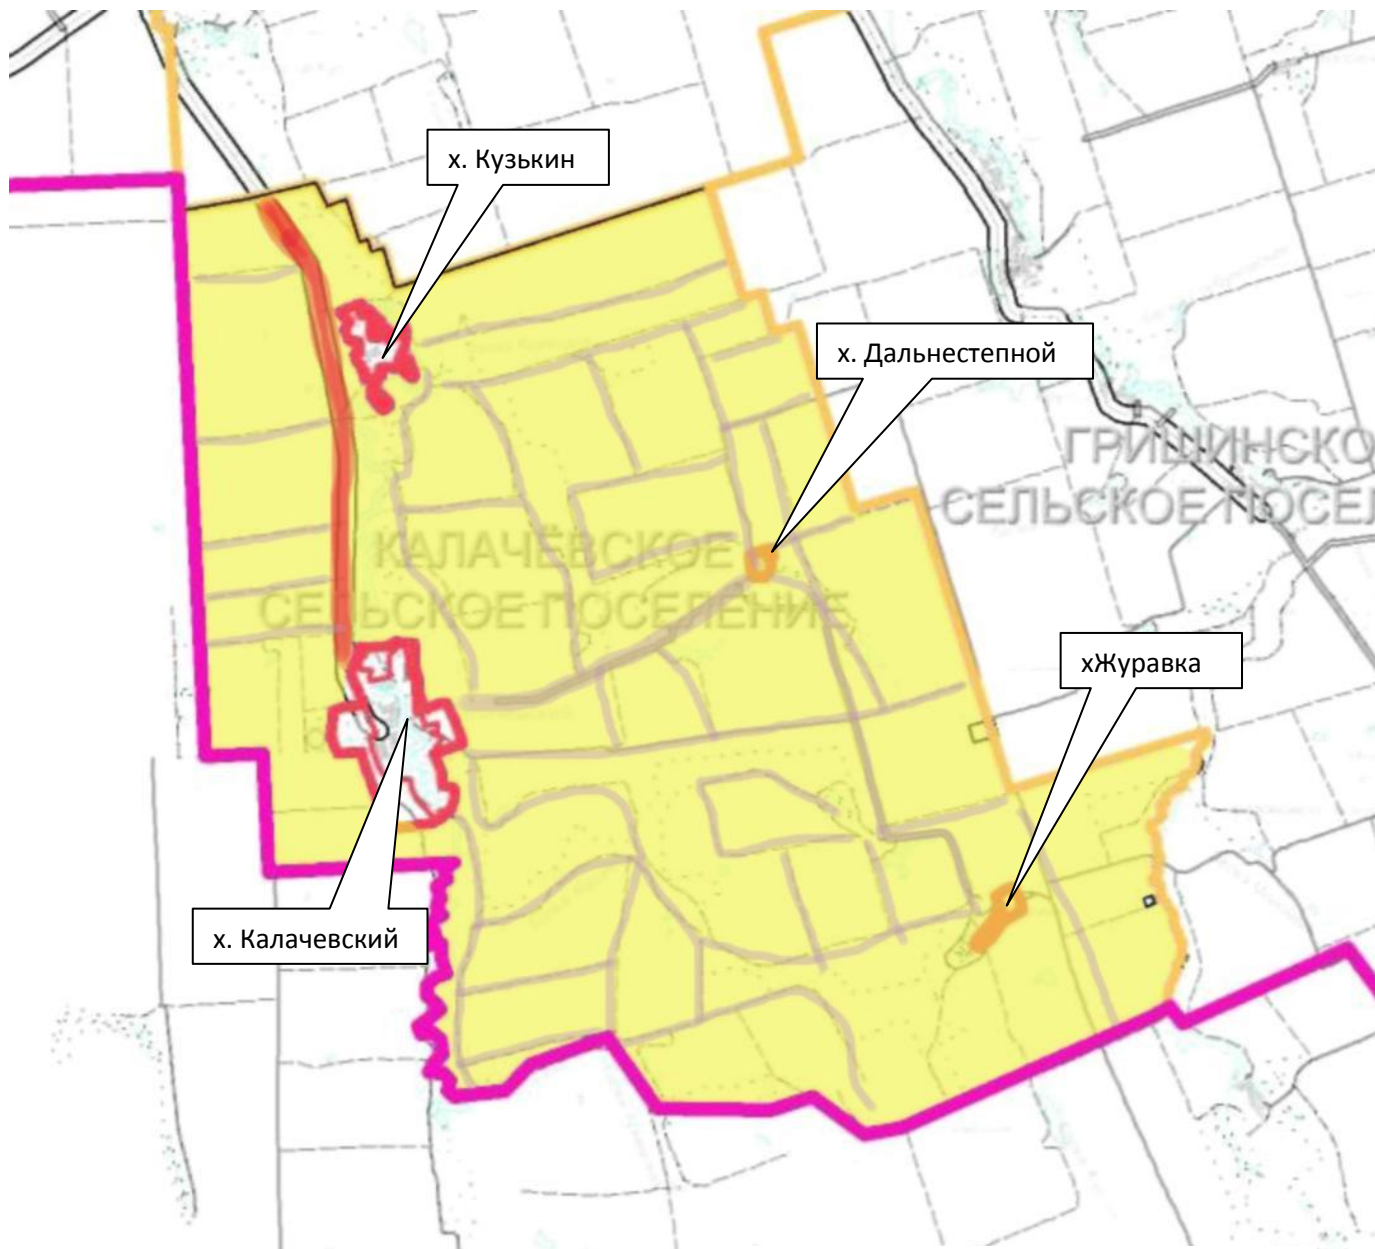

**Часть 1. Карта градостроительного зонирования
Калачевского сельского поселения Киквидзенского муниципального района
Волгоградской области х. Калачевский**

**Часть 2. Карта градостроительного зонирования
Калачевского сельского поселения Киквидзенского муниципального района
Волгоградской области**

УСЛОВНЫЕ ОБОЗНАЧЕНИЯ

ТЕРРИТОРИАЛЬНЫЕ ЗОНЫ

- Жилая зона
- Общественно-деловые зоны
- Зона транспортной и инженерной инфраструктур
- Производственные зоны
- Рекреационные зоны
- Зоны сельскохозяйственного использования
- Зоны специального назначения

Часть 3. Карта градостроительного зонирования Калачевского сельского поселения Киквидзенского муниципального района Волгоградской области с особыми условиями использования территорий