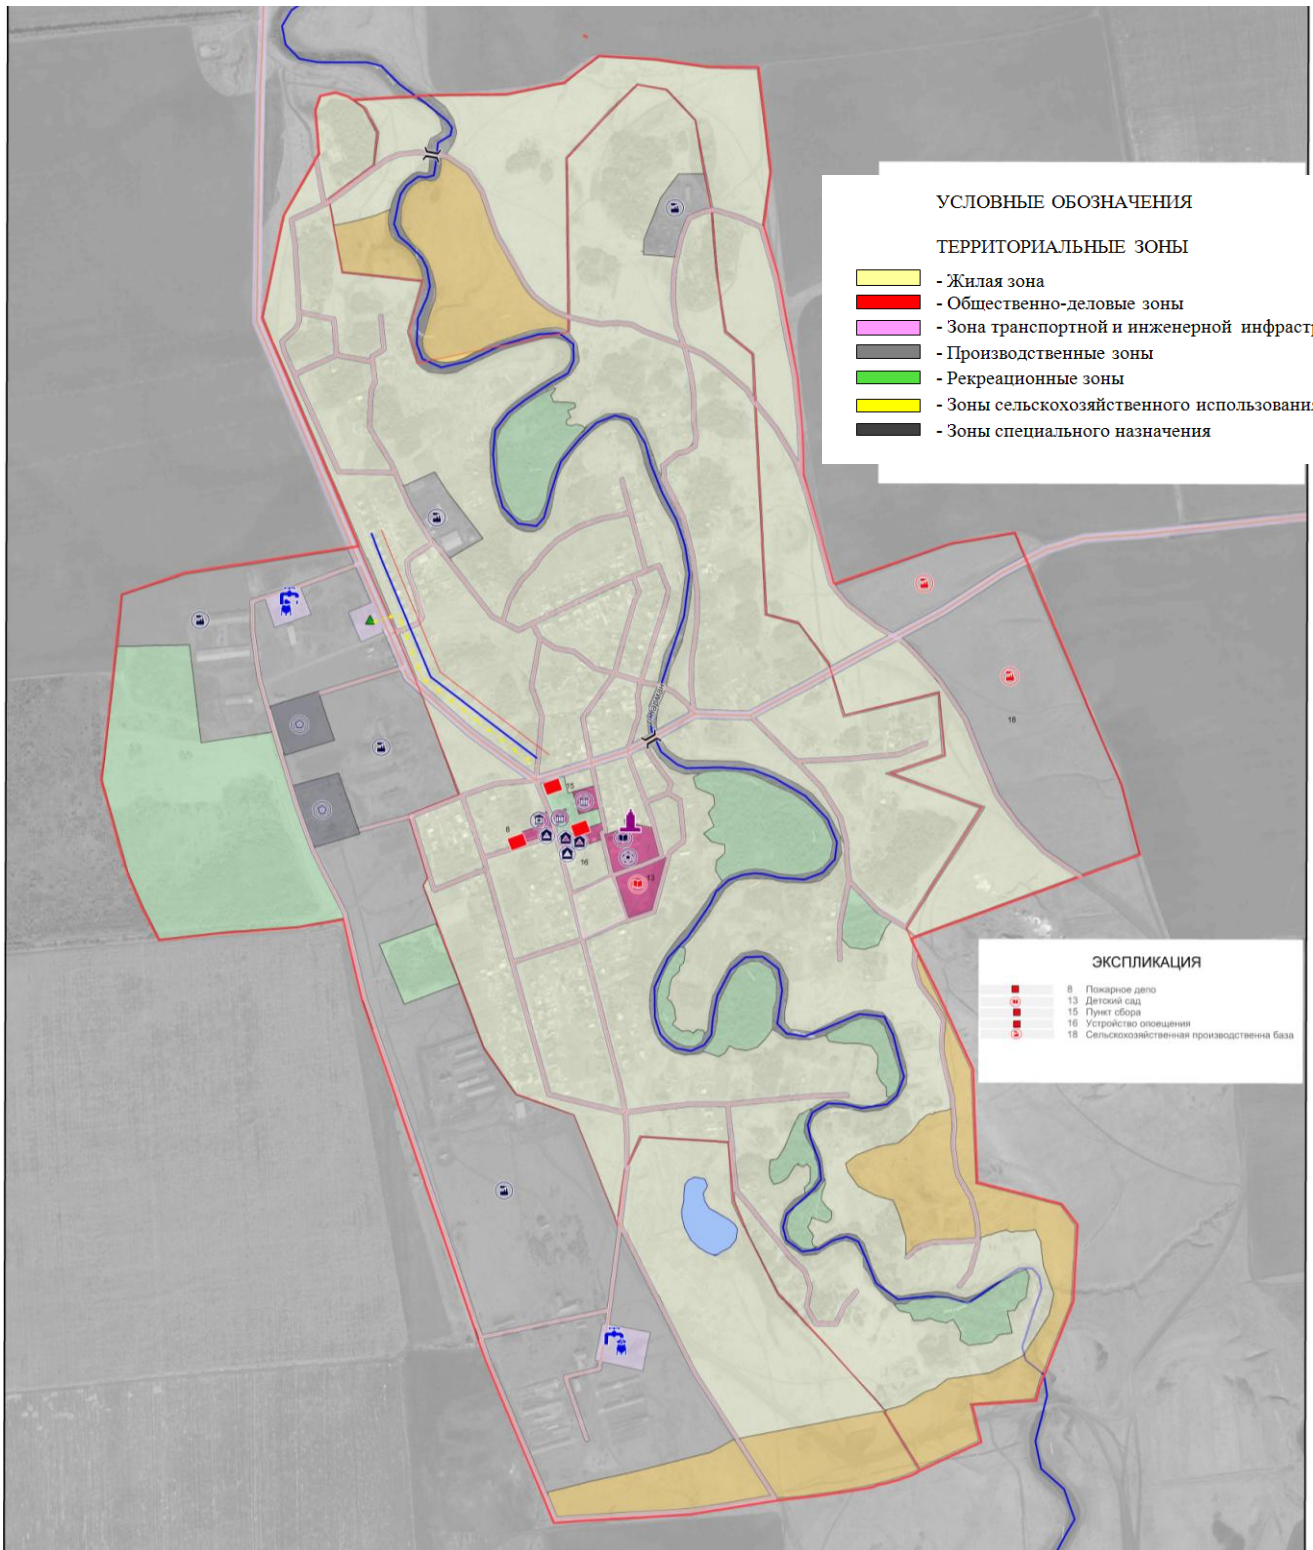

**Часть 1. Карта градостроительного зонирования
Калачевского сельского поселения Киквидзенского муниципального района
Волгоградской области х. Калачевский**

**Часть 2. Карта градостроительного зонирования
Калачевского сельского поселения Киквидзенского муниципального района
Волгоградской области**

УСЛОВНЫЕ ОБОЗНАЧЕНИЯ

ТЕРРИТОРИАЛЬНЫЕ ЗОНЫ

- Жилая зона
- Общественно-деловые зоны
- Зона транспортной и инженерной инфраструктур
- Производственные зоны
- Рекреационные зоны
- Зоны сельскохозяйственного использования
- Зоны специального назначения

Часть 3. Карта градостроительного зонирования Калачевского сельского поселения Киквидзенского муниципального района Волгоградской области с особыми условиями использования территорий